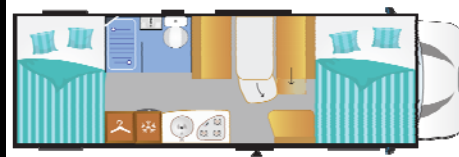

7 posti letto
(consigliato max per 5 persone)