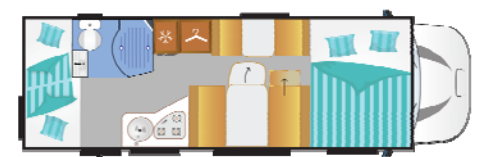

6 posti letto
(consigliato per 2 o 4 persone)

6 posti letto con garage
(consigliato per 2 coppie)

7 posti letto
(consigliato max per 5 persone)

Motor Caravan Italia - Via Pontina Vecchia Km 31,250 - 00071 Pomezia (RM)